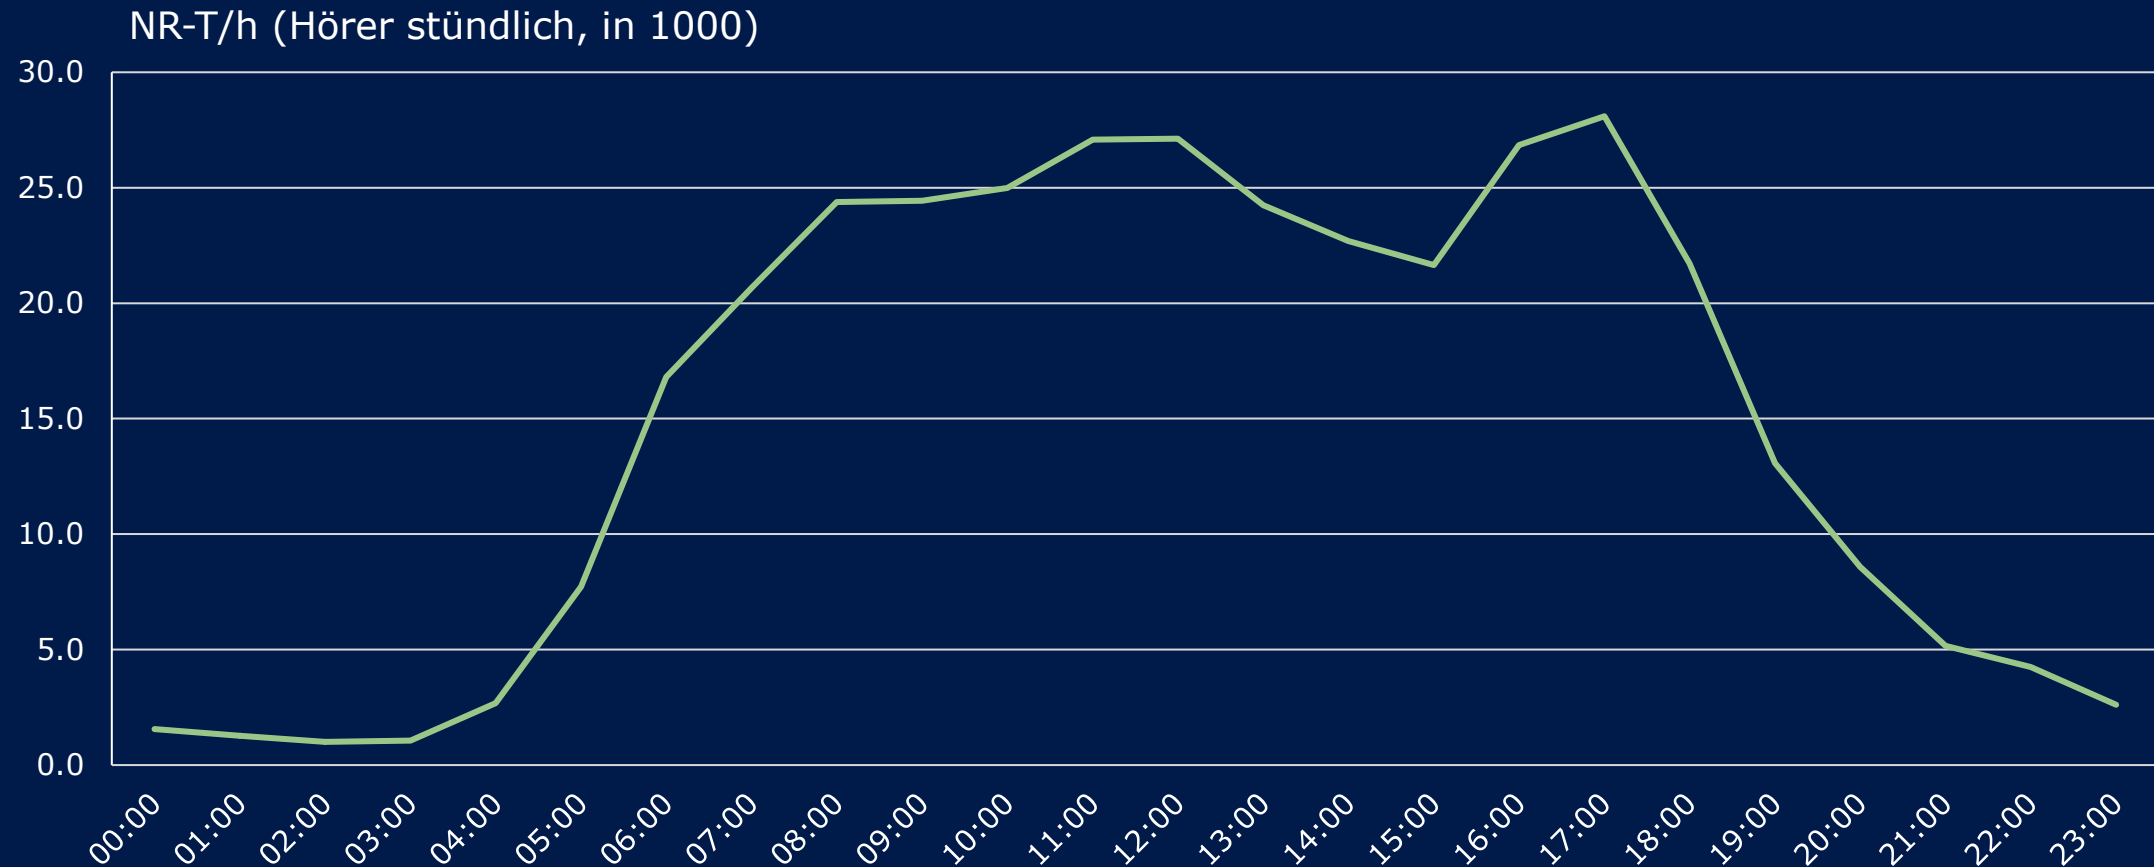

Unsere Hörer und Hörerinnen

Tagesreichweite
97'000 Personen

Hördauer
Ø 67 Minuten am Tag

Onlinenutzer:innen
316'634 Streams pro
Monat

Quelle: Mediapulse Radiopanel 2. HJ 2023, Deutschschweiz, 15+, Mo-Fr
Quelle: AdsWizz Audioserver, 2. HJ 2023

Stundenreichweite

Quelle: Mediapulse Radiopanel 2. HJ 2023, Deutschschweiz, 15+, Mo-Fr

Demografie unserer Hörserschaft

Geschlechteraufteilung

Altersstruktur

Quelle: Mediapulse Radiopanel 2. HJ 2023, Deutschschweiz, 15+, Mo-Fr