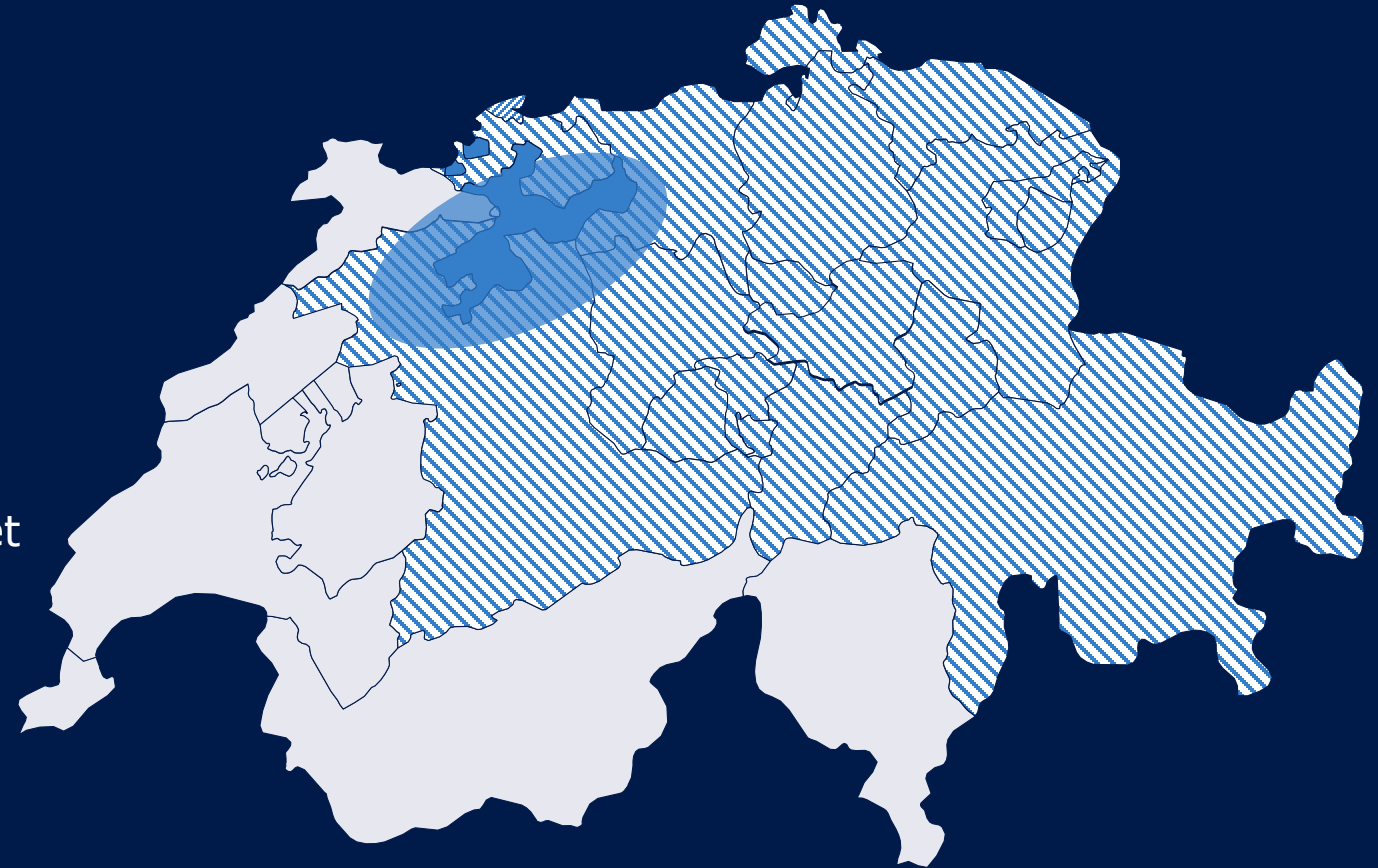

#1 Privatradiosender im Konzessionsgebiet Solothurn / Olten

Fakten

- Erreicht 97'000 Hörerinnen und Hörer in der Deutschschweiz
- #1 der Privatradiosender im Konzessionsgebiet Solothurn/Olten

Quelle: Mediapulse Radiopanel 2. HJ 2023, Deutschschweiz, 15+, Mo-Fr