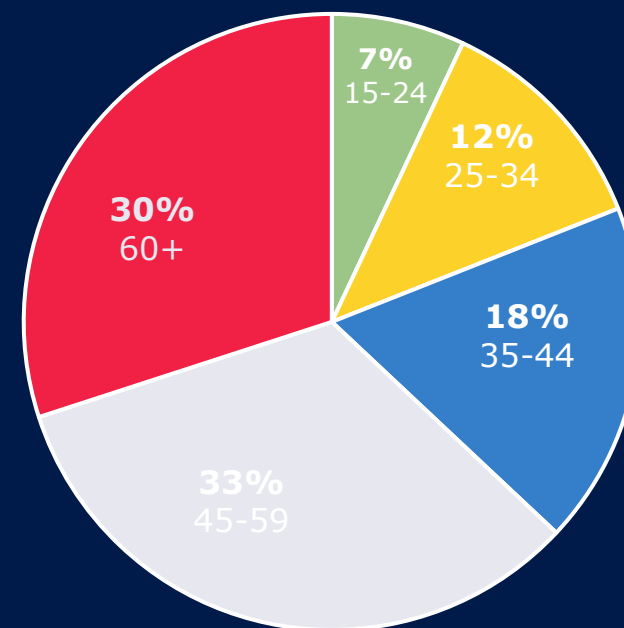

Unsere Hörer und Hörerinnen

Tagesreichweite
97'000 Personen

Hördauer
Ø 67 Minuten am Tag

Onlinenutzer:innen
316'634 Streams pro
Monat

Quelle: Mediapulse Radiopanel 2. HJ 2023, Deutschschweiz, 15+, Mo-Fr
Quelle: AdsWizz Audioserver, 2. HJ 2023

Stundenreichweite

Quelle: Mediapulse Radiopanel 2. HJ 2023, Deutschschweiz, 15+, Mo-Fr

Demografie unserer Hörserschaft

Geschlechteraufteilung

Altersstruktur

Quelle: Mediapulse Radiopanel 2. HJ 2023, Deutschschweiz, 15+, Mo-Fr