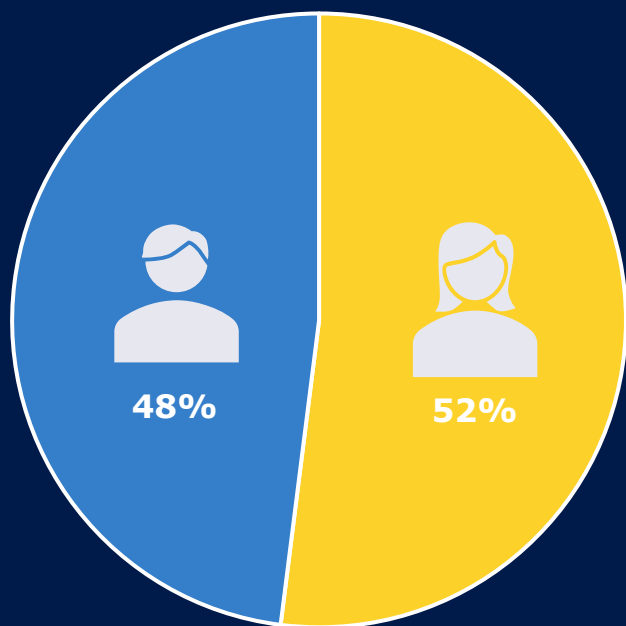

RADIO 32

MEDIADATEN

SCILOTHURNER
FILMTAGE

Radio 32: Der beste Musikmix

Radio 32 – der Radiosender für das zentrale Mittelland. Wir versorgen unsere Hörerinnen und Hörer täglich mit dem besten Musikmix, guter Unterhaltung und regionalen News. Unser ausgewählter Musikmix sorgt mit den aktuellsten Hits und den besten Songs aus vergangenen Tagen für ein abwechslungsreiches Hörerlebnis. Gut gelaunt und gut informiert in den Tag starten! Unsere Morgenshow mit Jasmin Langenegger und Marco Imbach weckt die Hörerinnen und Hörer jeden Morgen ab 5.30 Uhr. Mit den aktuellsten Themen aus der Region und der Welt, guter Laune und dem besten Verkehrsservice klappt der Start in den Tag wie am Schnürchen. Wer mitreden will bei den wichtigen Themen im Mittelland, hört Radio 32.

Unsere Hörer und Hörerinnen

Tagesreichweite
97'000 Personen

Hördauer
Ø 67 Minuten am Tag

Onlinenutzer:innen
316'634 Streams pro
Monat

Quelle: Mediapulse Radiopanel 2. HJ 2023, Deutschschweiz, 15+, Mo-Fr
Quelle: AdsWizz Audioserver, 2. HJ 2023

Stundenreichweite

Quelle: Mediapulse Radiopanel 2. HJ 2023, Deutschschweiz, 15+, Mo-Fr

Demografie unserer Hörserschaft

Geschlechteraufteilung

Altersstruktur

Quelle: Mediapulse Radiopanel 2. HJ 2023, Deutschschweiz, 15+, Mo-Fr